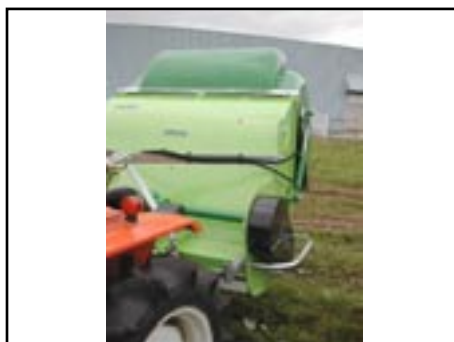

Zadní sekačka						
Označení	Výhoz	Záběr	Hmotnost	min.	Počet nožů	Cena
KMS115	koš 450 l	115 cm	230 kg	20 HP	40	135.132,-